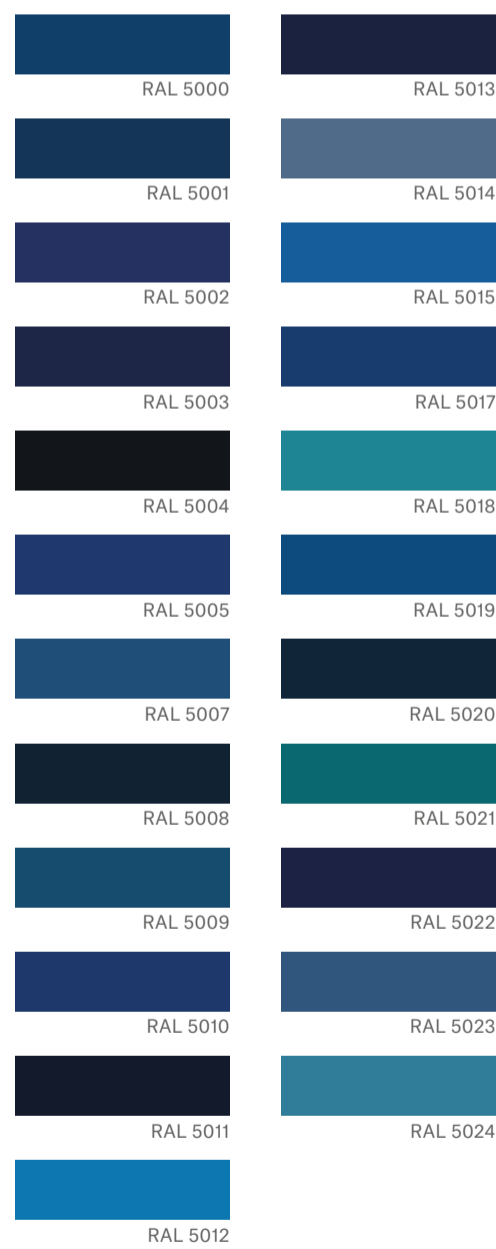

**TRAITEMENTS DE SURFACES
PEINTURE INDUSTRIELLE**

NUANCIER RAL

Les Teintes Classiques

JAUNES

ORANGES

ROUGES

VIOLETS

BLEUES