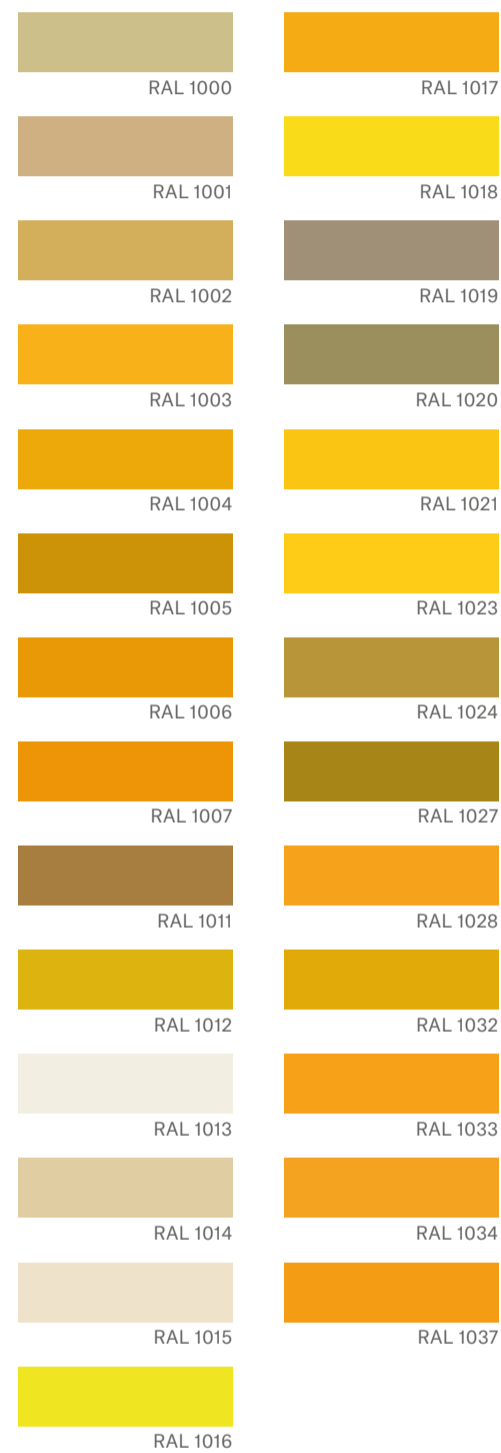

**TRAITEMENTS DE SURFACES
PEINTURE INDUSTRIELLE**

NUANCIER RAL

Les Teintes Classiques

JAUNES

ORANGES

ROUGES

VIOLETS

BLEUES

VERTS

GRIS

MARRONS

NOIRS & BLANCS

ALUMINIUMS

TEINTES SPÉCIFIQUES

155, Avenue de Bigos - Z.I. du Salaison
34742 VENDARGUES
Téléphone : 04 67 72 81 34
Email : surfatech.surfacier@optitec.fr

21 Avenue des frères Montgolfier
69800 Chassieu
Téléphone : 04 37 25 12 38
Email : technocoat@optitec.fr