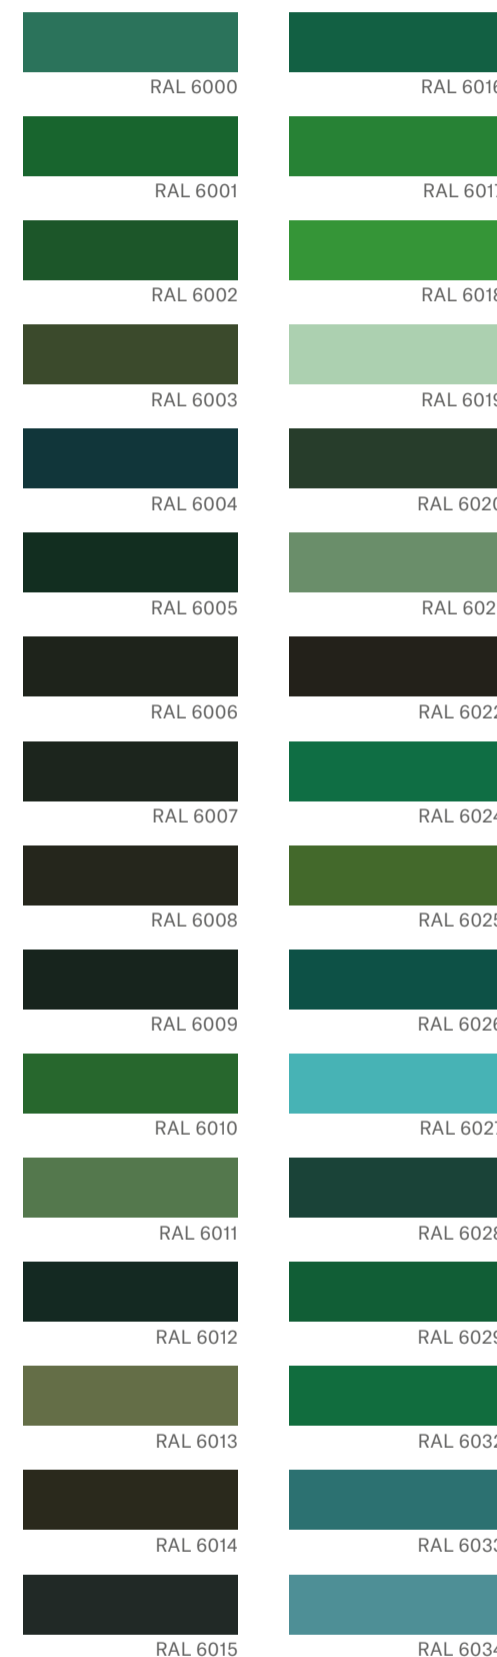

**TRAITEMENTS DE SURFACES
PEINTURE INDUSTRIELLE**

NUANCIER RAL

Les Teintes Classiques

JAUNES

ORANGES

ROUGES

VIOLETS

BLEUES

VERTS

GRIS

MARRONS

NOIRS & BLANCS

ALUMINIUMS

TEINTES SPÉCIFIQUES

155, Avenue de Bigos - Z.I. du Salaison
34742 VENDARGUES
Téléphone : 04 67 72 81 34
Email : surfatech.surfacier@optitec.fr

21 Avenue des frères Montgolfier
69800 Chassieu
Téléphone : 04 37 25 12 38
Email : technocoat@optitec.fr

525 Z.I. La Plaine
01580 IZERNORE
Téléphone : 04 74 76 51 78
Email : technolaq@optitec.fr

BP73 Z.I. Innopark N°73
EL AGBA - 2087 TUNIS
Téléphone : +216 71 64 79 00
Email : surfaprotec@optitec.fr

www.peinture-industrielle.fr