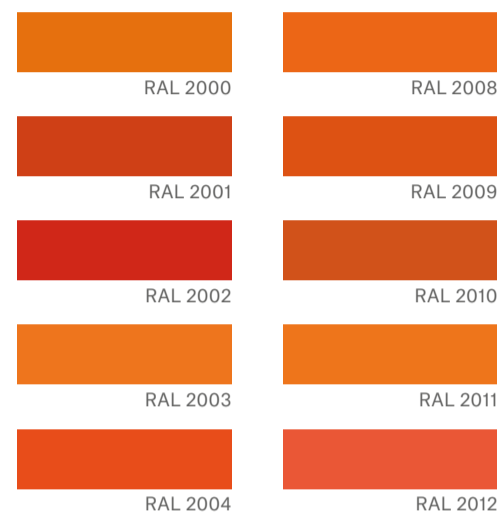

**TRAITEMENTS DE SURFACES
PEINTURE INDUSTRIELLE**

NUANCIER RAL

Les Teintes Classiques

JAUNES

ORANGES

ROUGES

VIOLETS

BLEUES

VERTS

GRIS

MARRONS

NOIRS & BLANCS

ALUMINIUMS

TEINTES SPÉCIFIQUES

155, Avenue de Bigos - Z.I. du Salaison
34742 VENDARGUES
Téléphone : 04 67 72 81 34
Email : surfatech.surfacier@optitec.fr

21 Avenue des frères Montgolfier
69800 Chassieu
Téléphone : 04 37 25 12 38
Email : technocoat@optitec.fr