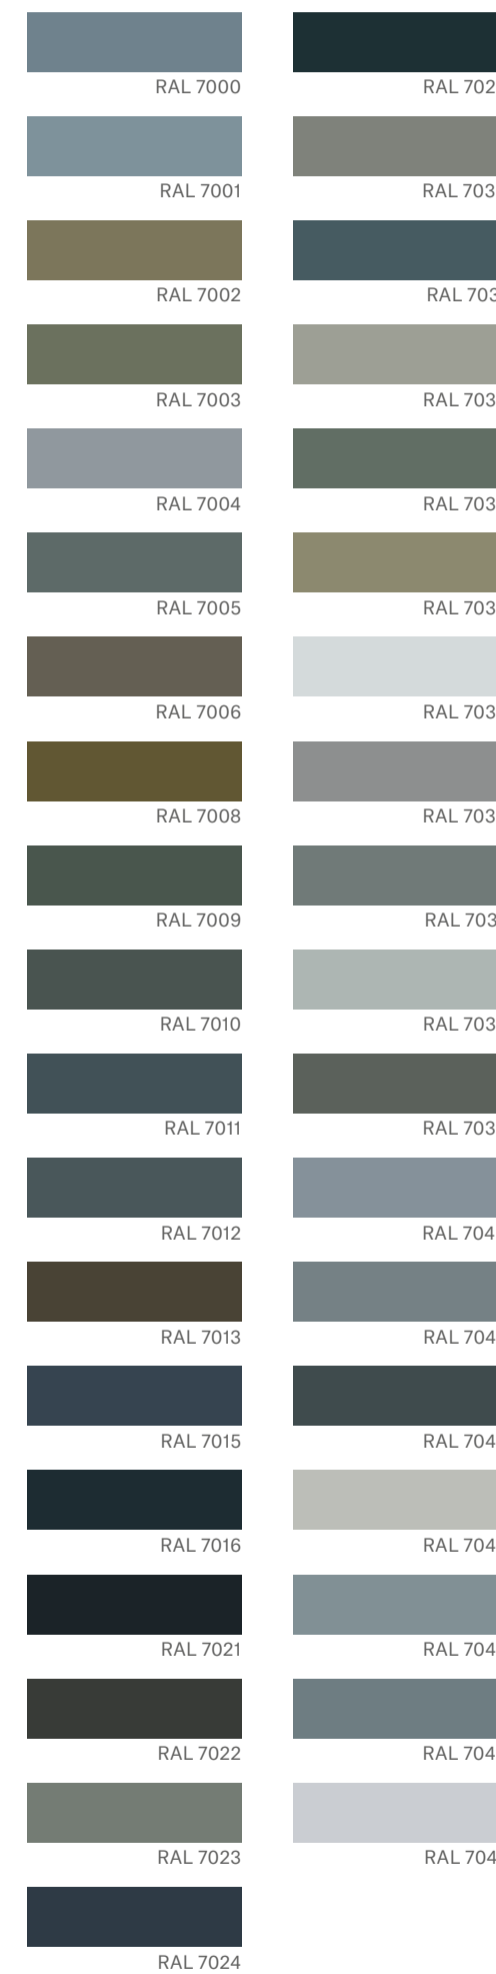

**TRAITEMENTS DE SURFACES
PEINTURE INDUSTRIELLE**

NUANCIER RAL

Les Teintes Classiques

JAUNES

ORANGES

ROUGES

VIOLETS

BLEUES

VERTS

GRIS

MARRONS

NOIRS & BLANCS

ALUMINIUMS

TEINTES SPÉCIFIQUES

155, Avenue de Bigos - Z.I. du Salaison
34742 VENDARGUES
Téléphone : 04 67 72 81 34
Email : surfatech.surfacier@optitec.fr

21 Avenue des frères Montgolfier
69800 Chassieu
Téléphone : 04 37 25 12 38
Email : technocoat@optitec.fr

525 Z.I. La Plaine
01580 IZERNORE
Téléphone : 04 74 76 51 78
Email : technolaq@optitec.fr

BP73 Z.I. Innopark N°73
EL AGBA - 2087 TUNIS
Téléphone : +216 71 64 79 00
Email : surfaprotec@optitec.fr

www.peinture-industrielle.fr