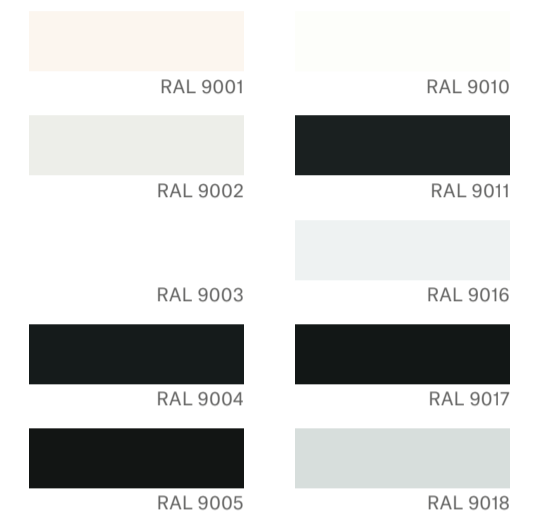

**TRAITEMENTS DE SURFACES
PEINTURE INDUSTRIELLE**

NUANCIER RAL

Les Teintes Classiques

JAUNES

ORANGES

ROUGES

VIOLETS

BLEUES

VERTS

GRIS

MARRONS

NOIRS & BLANCS

ALUMINIUMS

TEINTES SPÉCIFIQUES

155, Avenue de Bigos - Z.I. du Salaison
34742 VENDARGUES
Téléphone : 04 67 72 81 34
Email : surfatech.surfacier@optitec.fr

21 Avenue des frères Montgolfier
69800 Chassieu
Téléphone : 04 37 25 12 38
Email : technocoat@optitec.fr